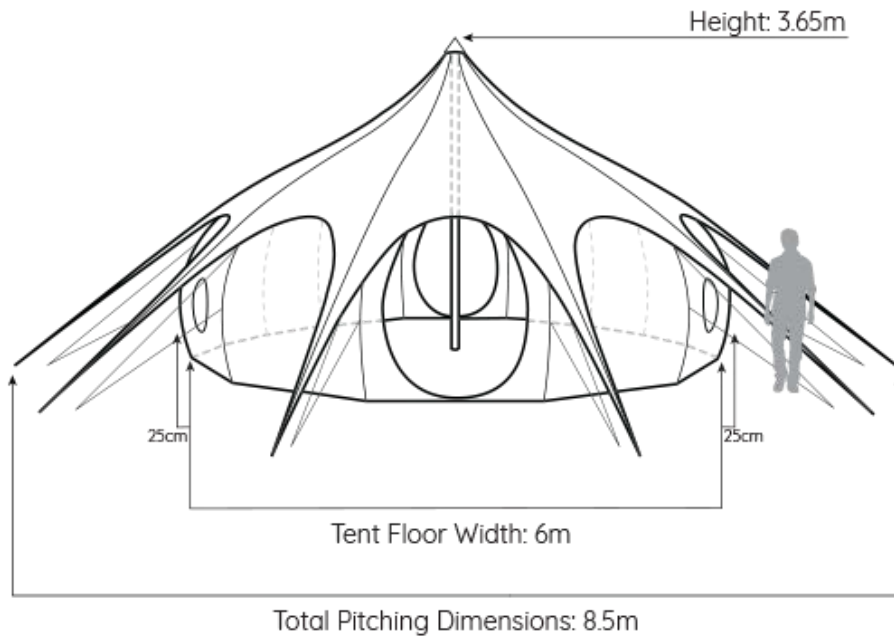

Bag One:
110x35x40cm (33kg)

Bag Two:
100x30x40cm (45kg)

18