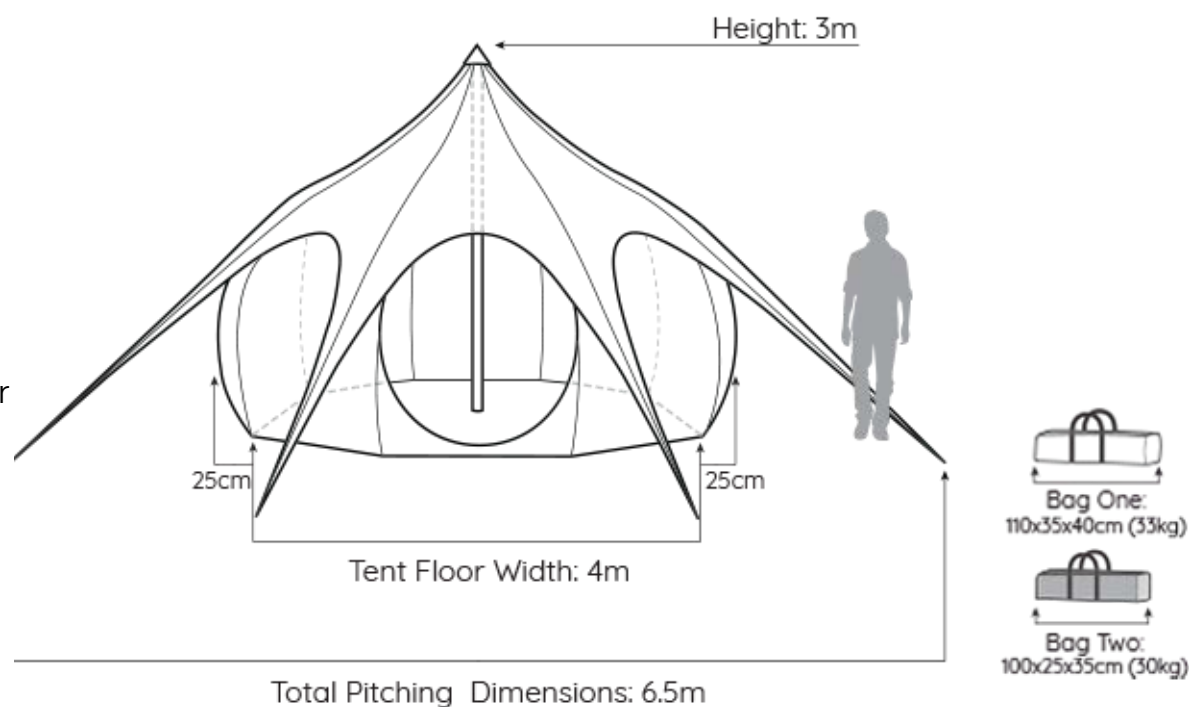

ORIGINAL

Lotus Belle Original er vores lækre basismodel, der sætter nye standarder for glampingoplevelsen. Modellen leveres med:

- Én stor døråbning
- To PVC-vinduer med gardin
- Teltdug i kraftig 360gr/kvm bomuldskanvas, behandlet med midler mod vind, vand, mug og ild.
- Bund i kraftig, grøn 540 gr/kvm PVC. "Seal-in"-samling mellem væg og bund.
- 3-delte sidestænger i metal
- Centerstang i træ
- Ventilationskanaler i toppen

Vinduerne kan åbnes, så teltet nemt kan gennemluftes.

Teltdugen er i åndbar kvalitet, hvilket minimerer kondensering og overophedning og skaber et behageligt indeklima i teltet.

Glampingklassikeren

13

STØRRELSER

- 4M DIAMETER - 12 KVM
- 5M DIAMETER - 19 KVM