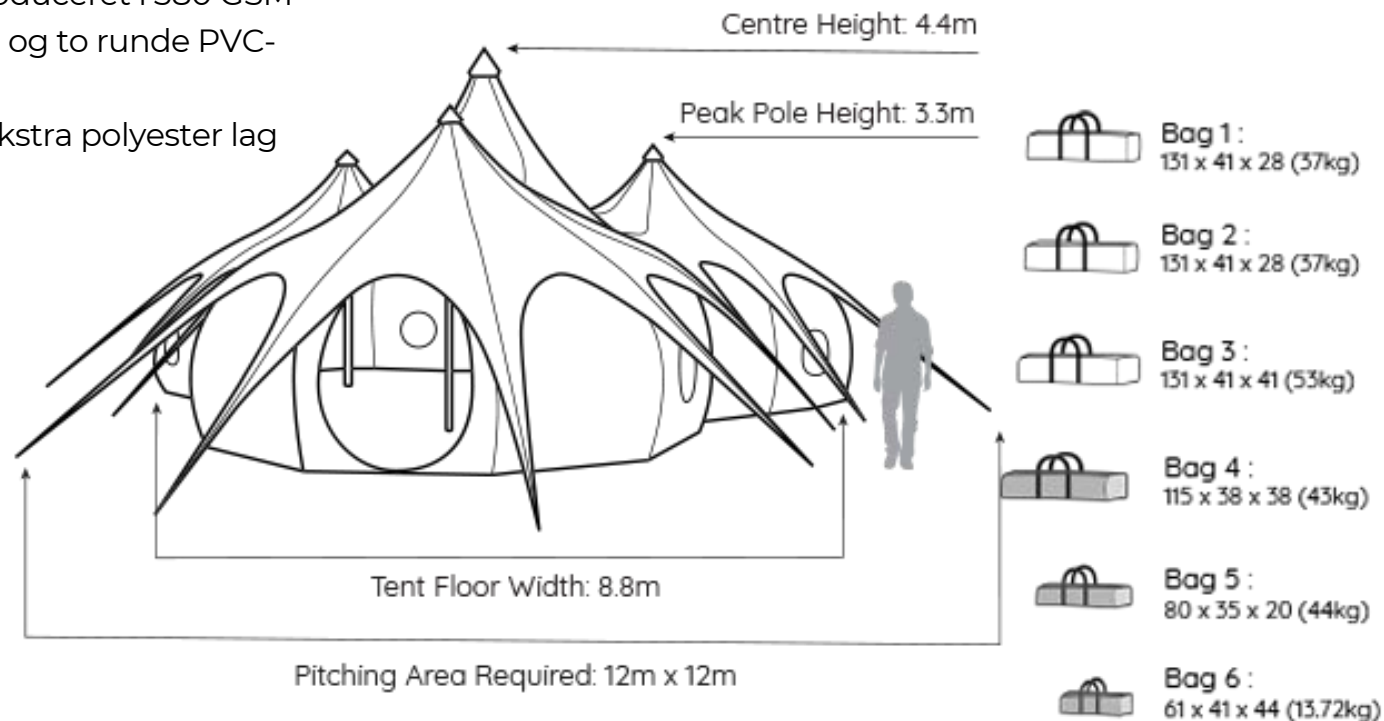

MAHAL

Skal du afholde et event, eller have en stor gruppe overnattende? Så er vores Mahal måske den perfekte, eksotiske ramme for dig.

Mahal byder på 65 kvadratmeters opholdsareal med ståhøjde. Siderne (3 styks) kan tages af og på, som man vil. Derved kan Mahal også bruges som en stor pavillion eller halvåben struktur.

Specifikationer:

- Gulv i kraftigt 540 gr./kvm PVC
- 3 individuelt aftagelige vægsektioner, produceret i 380 GSM poly/cotton canvas (hver med døråbning og to runde PVC-vinduer med gardiner)
- Tag i 380 GSM poly/cotton canvas med ekstra polyester lag
- 21 stålstænger (3-delte)
- 3 x centerstænger i træ (3-delte)
- 1 x "master pole" i træ (3-delt)
- Inkl. 3 "banana bags"

**Ideelt til events
og store grupper**

23

ANDRE SPECS

- 4 CENTERSTÆNGER
- 21 SIDESTÆNGER I STÅL