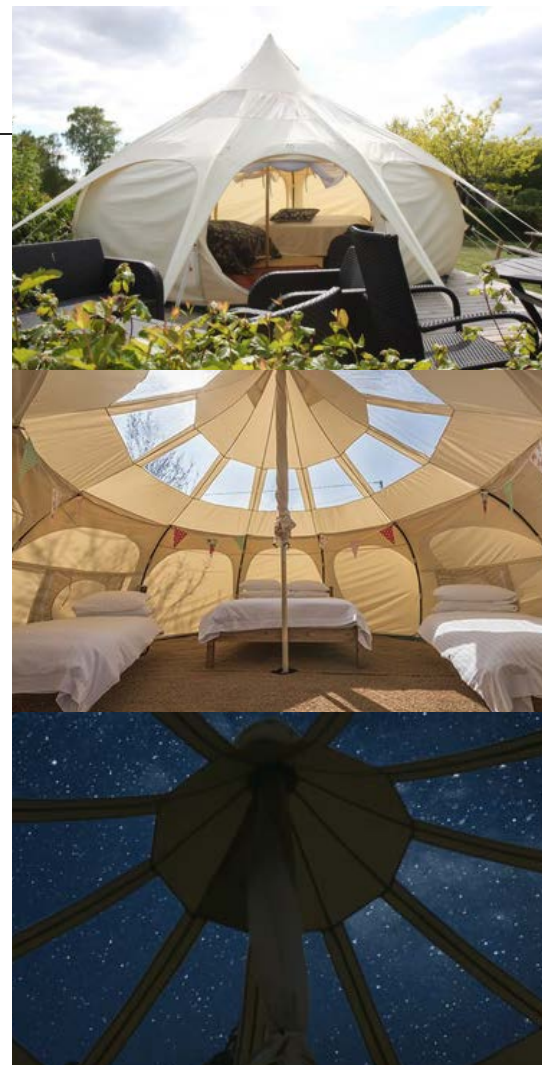

STARGAZER

Med Lotus Belle Stargazer får du mulighed for at falde i søvn med udsigt til stjernerne.

Stargazer-modellerne er glampingtelte med 360-graders gennemsigtige paneler i loftet, der muliggør panorama stjerneklig om aftenen. Enkle "click-on" loftsgardiner gør det nemt at afskærme mod solen i dagtimerne.

Stargazeren har alle de samme features som vores Hybrid Deluxe-modeller, dvs. både myggenet og PVC-vinduer samt ekstra dør, til når du fx ønsker ekstra åbning til køkken/fællesområde.

Dette er teltet til den ekstra kræsne, der ønsker at tilbyde sig selv eller sine gæster noget fuldstændigt unikt!

Det eneste telt på markedet med stjerneklig!