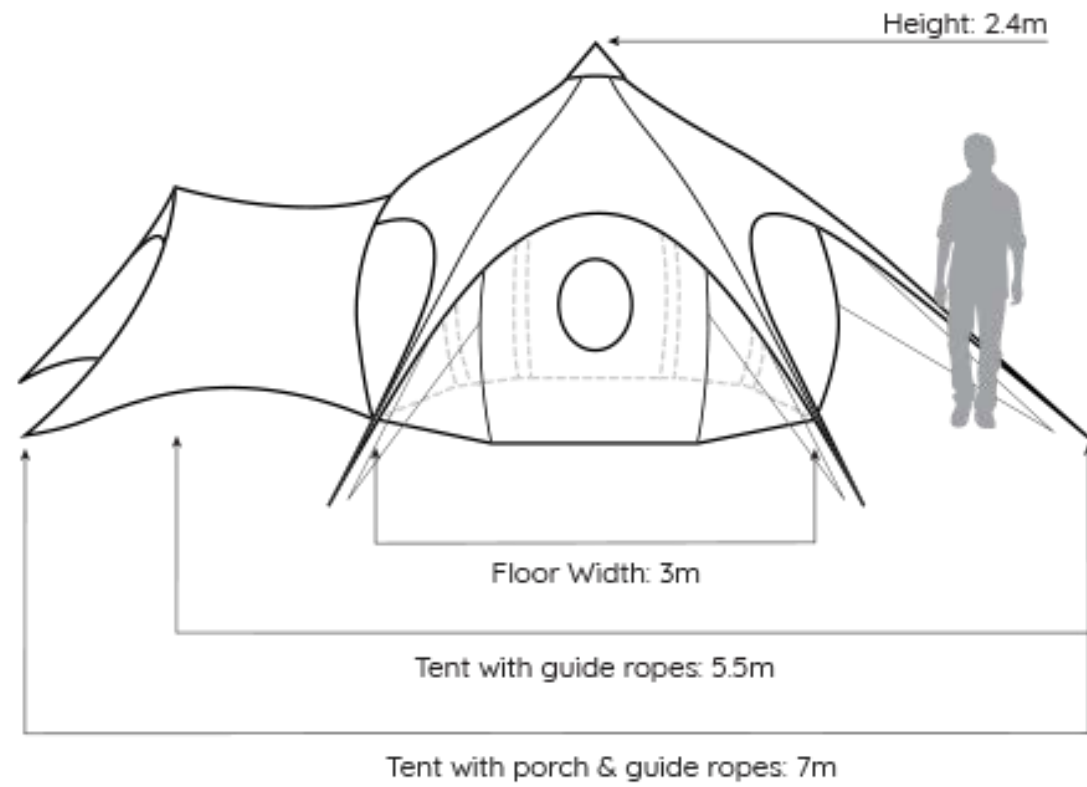

LOTUS BELLE ER EGNET TIL BÅDE
SMÅ OG STORE GLAMPSITES

09

DIMENSIONER

PAKKET: 87 X 57 X 40CM (26,5 KG)
OPSLÅET: 300 (L) X 300 (B) X 240CM (H)
PÅKRÆVET OPSLÅNINGAREAL: 500 X 700CM (INKL.
BARDUNER OG INDGANGSPARTI)

Leveres i taske, som er nem att ransportere.

Specifikationer:

- Diameter: 3m (rund form)
- Ståhøjde i teltets midte
- Indvendigt opholdsareal: 7 kvm
- Plads til 1-3 pers. plus bagage
- Oppustelig konstruktion - ingen centerstang
- Tager 5 minutter at puste op med den medfølgende pumpe
- Yderkanvas: 420d oxford fabric.
- Indermateriale: 160g PE fabric
- Kanvas behandlet mod vind, vand, mug og ild.
- Let, men meget robust
- Inkluderer porch (indgangsparti)
- Medfølgende reparationsset